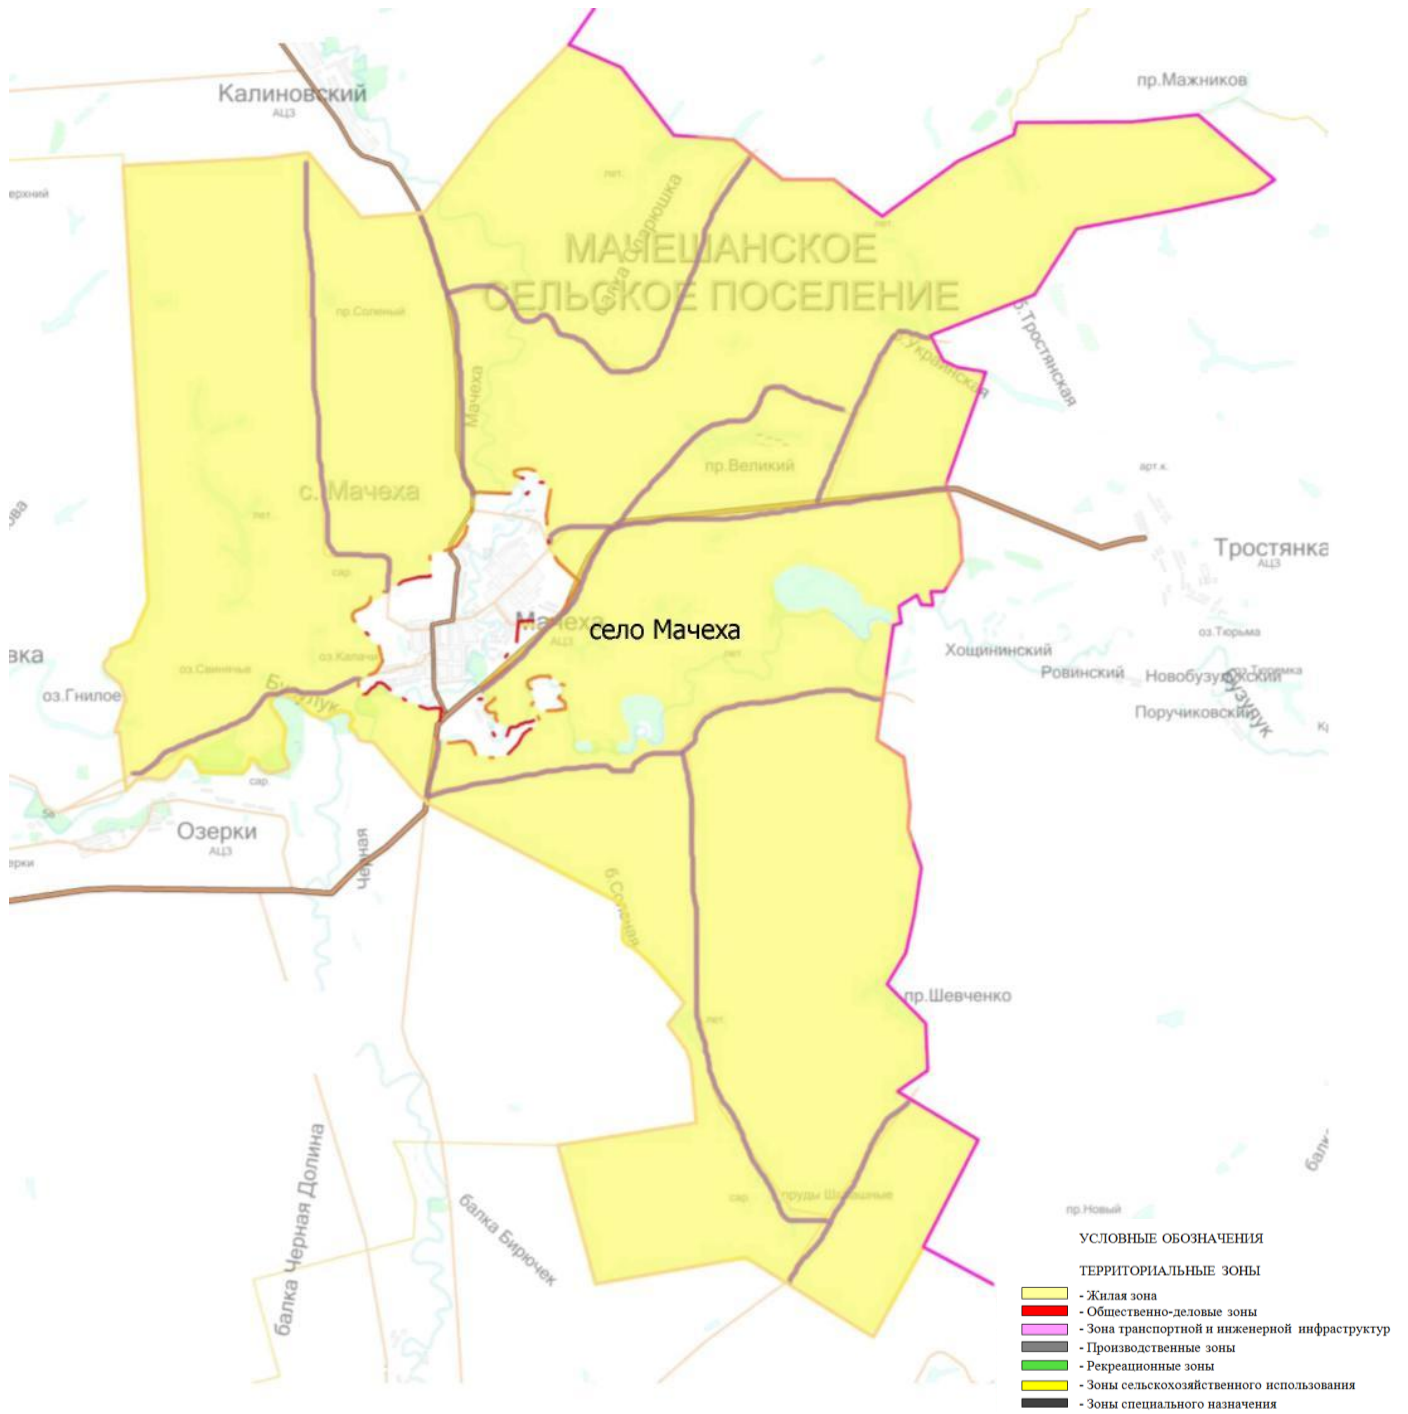

**Часть 1. Карта градостроительного зонирования  
Мачешанского сельского поселения Киквидзенского муниципального района  
Волгоградской области с. Мачеха**

**Часть 2. Карта градостроительного зонирования  
Мачешанского сельского поселения Киквидзенского муниципального района  
Волгоградской области**

### Часть 3. Карта градостроительного зонирования Мачешанского сельского поселения Киквидзенского муниципального района Волгоградской области с особыми условиями использования территорий